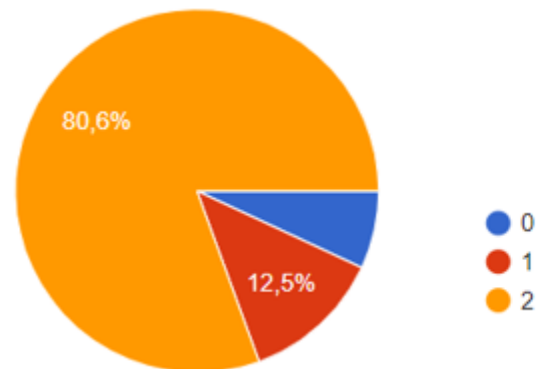

ANTAL TEERSDAGSMIX

Antal af Antal ønskede					
Teersdagsmix i løbet af en sæson? v					
Rækkemærkater v	0	1	2	(tom)	Hovedtotal
18 A-rækken	2	3	7		12
18 B-rækken	3	1	15		19
18 C-rækken		2	15		17
9 A-rækken		2	10		12
9 B-rækken		1	11		12
(tom)					
Hovedtotal	5	9	58		72

Hvor mange gange skal der, efter din mening, være Teersdagsmix i løbet af en sæson? (Teersdagsmix er en spilleform, hvor damebestyrelsen blander boldene, så man har mulighed for at spille med andre end dem man plejer)