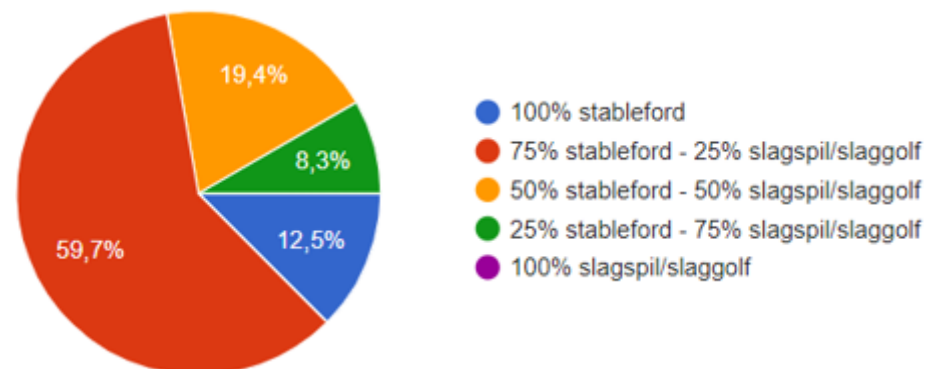

## Detailanalyse med pivottabeller

I hvilken række spillede du i 2023-sæsonen?

72 svar

105 Medlemmer i 2023

72 Svar modtaget

Svarprocent: 69%

**72**

# FORDELING ML. STABLEFORD OG SLAGSPIL/SLAGGOLF

Antal af fordelingen mellem stableford og slagspil/slaggolf					
Rækkemærkater	100% stableford	25% stableford - 75% slagspil/slaggolf	50% stableford - 50% slagspil/slaggolf	75% stableford - 25% slagspil/slaggolf	Hovedtotal
18 A-rækken		3	7	2	12
18 B-rækken	4		1	14	19
18 C-rækken	3	2	1	11	17
9 A-rækken			4	8	12
9 B-rækken	2	1	1	8	12
<b>Hovedtotal</b>	<b>9</b>	<b>6</b>	<b>14</b>	<b>43</b>	<b>72</b>