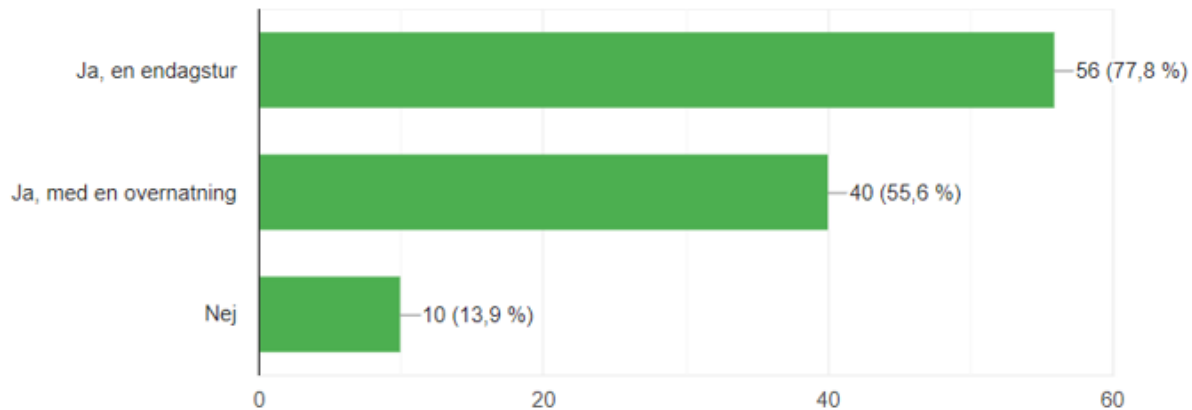

TUR TIL ANDEN GOLFKLUB

VIL DU SPILLE I NÆSTE SÆSON

Antal af tur til en anden golfklub? (Du kan vælge mere end et svar)	▼				Hovedtotal
	Ja, en endagstur	Ja, en endagstur; Ja, med en overnatning	Ja, med en overnatning	Nej (tom)	
18 A-rækken	3	4	3	2	12
18 B-rækken	6	9	2	2	19
18 C-rækken	5	10	1	1	17
9 A-rækken	6	4		2	12
9 B-rækken	2	7		3	12
(tom)					
Hovedtotal	22	34	6	10	72