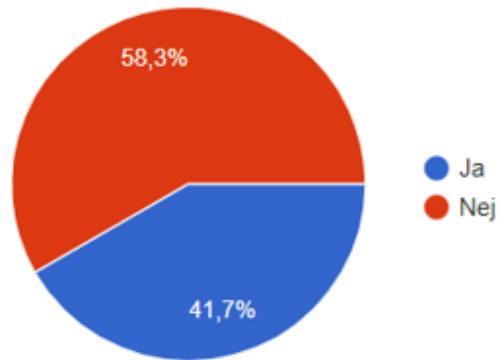

Antal af Regionsgolf?	Ja	Nej (tom)	Hovedtotal
18 A-rækken	7	5	12
18 B-rækken	10	9	19
18 C-rækken	4	13	17
9 A-rækken	3	9	12
9 B-rækken	6	6	12
(tom)			
Hovedtotal	30	42	72