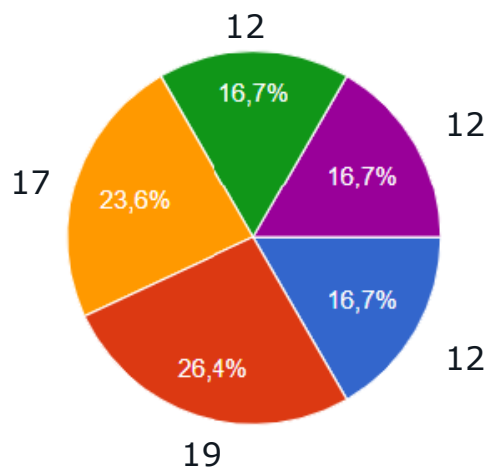

## Detailanalyse med pivottabeller

I hvilken række spillede du i 2023-sæsonen?

72 svar

105 Medlemmer i 2023

72 Svar modtaget

Svarprocent: 69%

**72**

# FORDELING ML. STABLEFORD OG SLAGSPIL/SLAGGOLF

Antal af fordelingen mellem stableford og slagspil/slaggolf					
Rækkemærkater	100% stableford	25% stableford - 75% slagspil/slaggolf	50% stableford - 50% slagspil/slaggolf	75% stableford - 25% slagspil/slaggolf	Hovedtotal
18 A-rækken		3	7	2	12
18 B-rækken	4		1	14	19
18 C-rækken	3	2	1	11	17
9 A-rækken			4	8	12
9 B-rækken	2	1	1	8	12
<b>Hovedtotal</b>	<b>9</b>	<b>6</b>	<b>14</b>	<b>43</b>	<b>72</b>