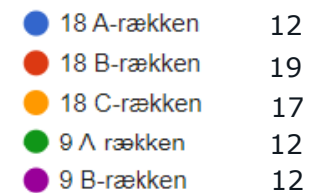

MEDLEMSUNDERSØGELSE OKTOBER 2023 TEERSDAGSDAMER

Detailanalyse med pivottabeller

I hvilken række spillede du i 2023-sæsonen?

72 svar

105 Medlemmer i 2023

72 Svar modtaget

Svarprocent: 69%

72

FORDELING ML. STABLEFORD OG SLAGSPIL/SLAGGOLF

Antal af fordelingen mellem stableford og slagspil/slaggolf					
Rækkemærkater	100% stableford	25% stableford - 75% slagspil/slaggolf	50% stableford - 50% slagspil/slaggolf	75% stableford - 25% slagspil/slaggolf	Hovedtotal
18 A-rækken		3	7	2	12
18 B-rækken	4		1	14	19
18 C-rækken	3	2	1	11	17
9 A-rækken			4	8	12
9 B-rækken	2	1	1	8	12
Hovedtotal	9	6	14	43	72