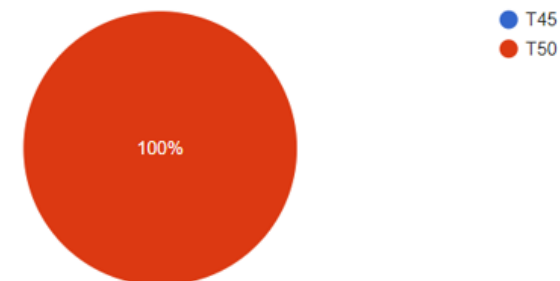

FAST TEE-STED

Antal af Fast Tee-sted? ▾		
Rækkemærkater ▾	T50	(tom) Hovedtotal
18 A-rækken	12	12
18 B-rækken	19	19
18 C-rækken	17	17
9 A-rækken	12	12
9 B-rækken	1 11	12
(tom)		
Hovedtotal	1 71	72

Hvilket af 2 følgende Tee-steder kunne du tænke dig at spille fra som fast Tee-sted?

71 svar