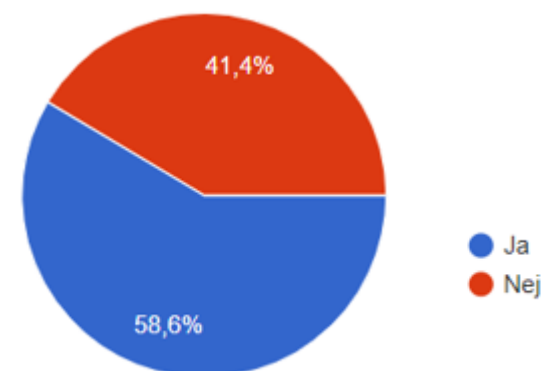

SLAGGOLF SOM ERSTATNING FOR SLAGSPIL

Antal af slaggolf som erstatning for slagspil.				
God ide?				
Rækkemærkater	Ja	Nej	(tom)	Hovedtotal
18 A-rækken	4	8		12
18 B-rækken	1	9	9	19
18 C-rækken	13	4		17
9 A-rækken	7	5		12
9 B-rækken	1	8	3	12
(tom)				
Hovedtotal	2	41	29	72

Vi overvejer at indføre slaggolf (banens par + 5 slag) som erstatning for slagspil (alle slag tæller). Synes du det er en god ide?