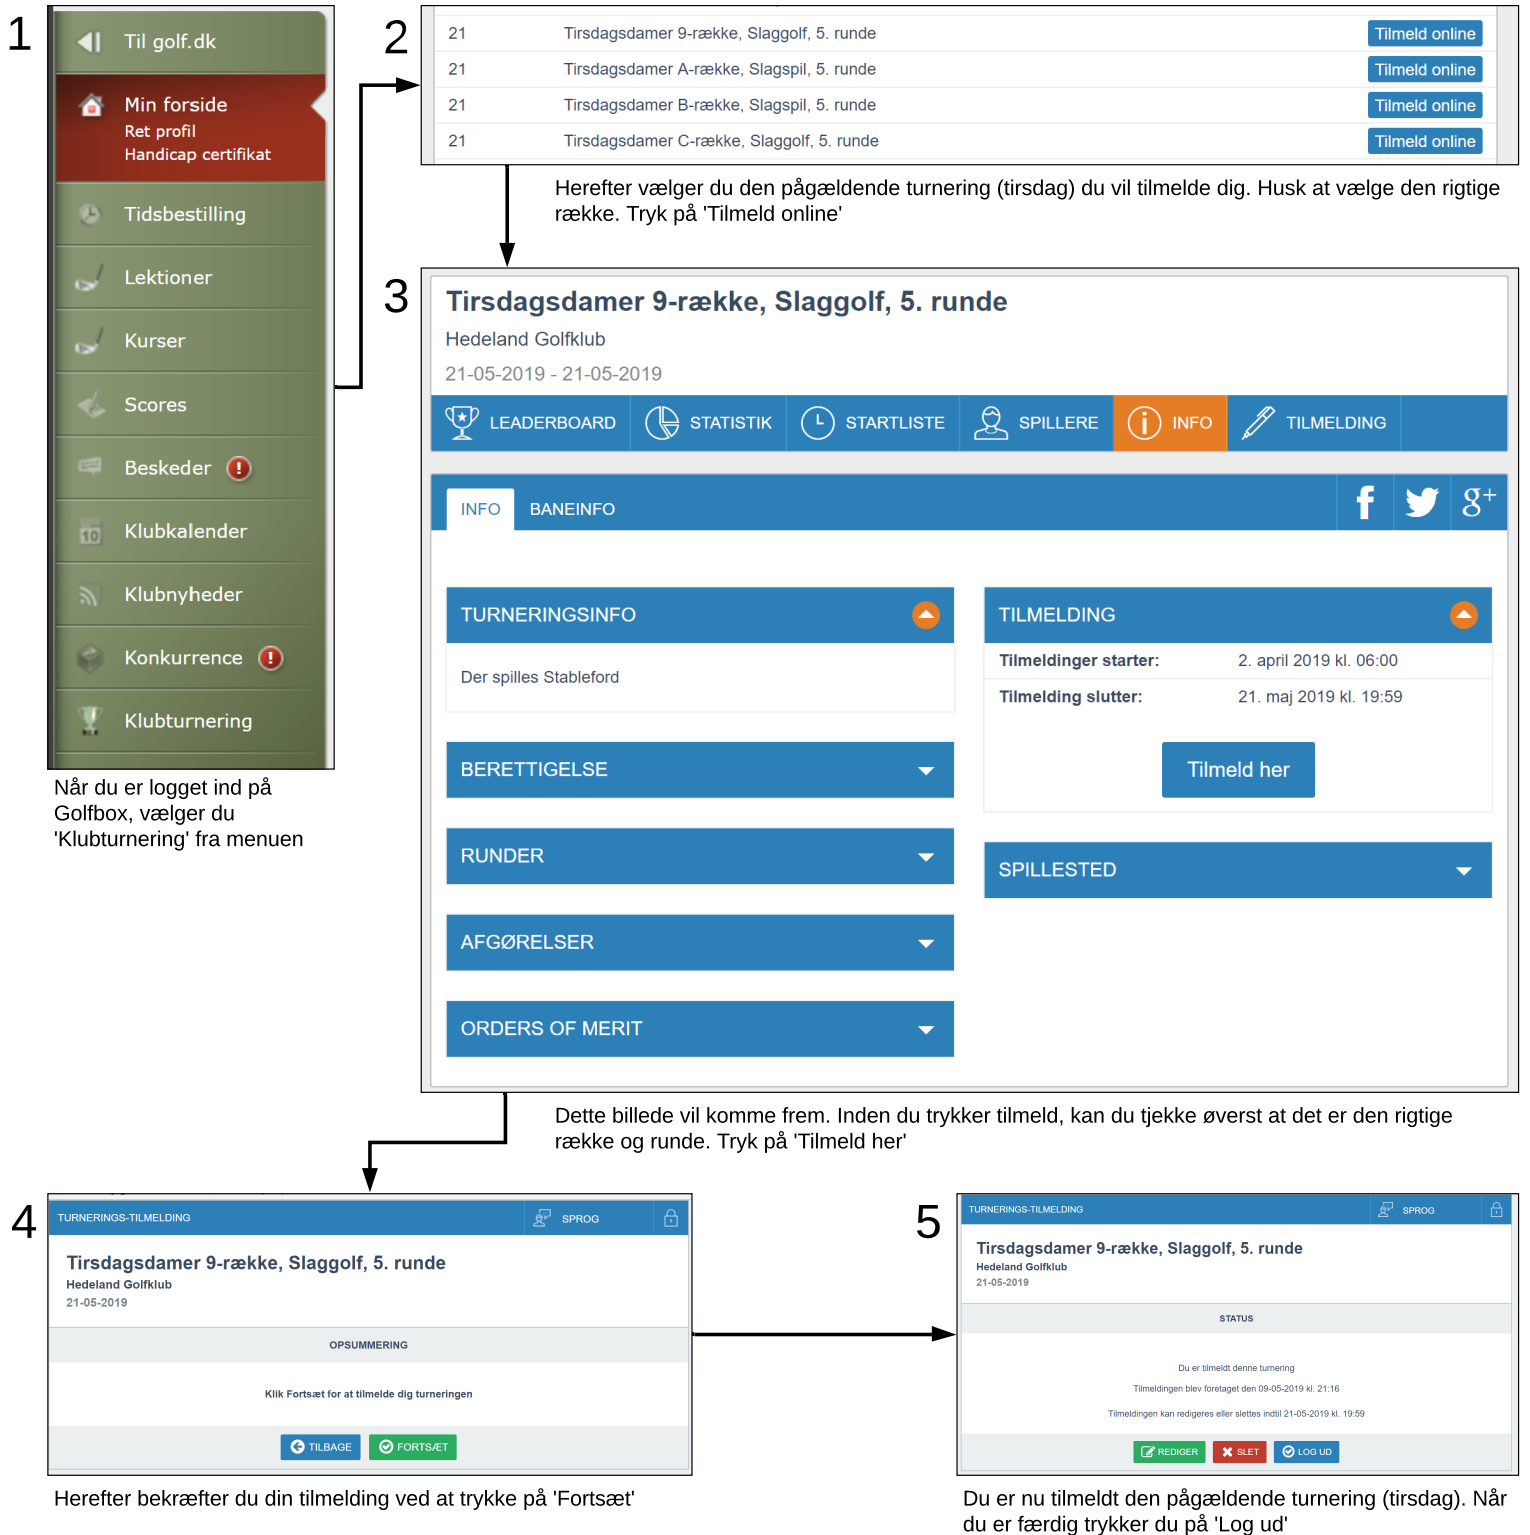

# TILMELD TURNERING

# SLET TILMELDING

Følg trin 1-3. Når du trykker 'Tilmeld her' kommer boks/trin nr. 5, og i stedet for at trykke 'Log ud', skal du trykke på 'Slet', hvorved nedenstående boks kommer frem. Tryk 'Ja' for at slette din tilmelding til turneringen (tirsdagen).